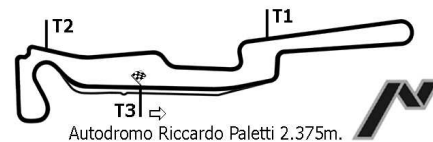

Top Kart Experience Garetta del 24/08/2010

CLASSIFICA PROVE UFFICIALI

POS	No	CONDUTTORE	NAZ	TEAM	TELAIO/MOTORE	CATEGORIA	TEMPO	DIST	GIR/TOT	MEDIA
1	2	MOMI			PAROLIN/HONDA		50.130		8/9	57.235
2	10	LEOLINO			PAROLIN/HONDA		50.143	0.013	8/9	57.220
3	9	SCALZA			PAROLIN/HONDA		50.638	0.508	8/9	56.661
4	8	ANDREA			PAROLIN/HONDA		51.000	0.870	9/9	56.258
5	12	GEKO			PAROLIN/HONDA		51.797	1.667	8/8	55.393
6	11	BIOCOM			PAROLIN/HONDA		52.007	1.877	7/9	55.169
7	4	MORO			PAROLIN/HONDA		52.206	2.076	6/9	54.959